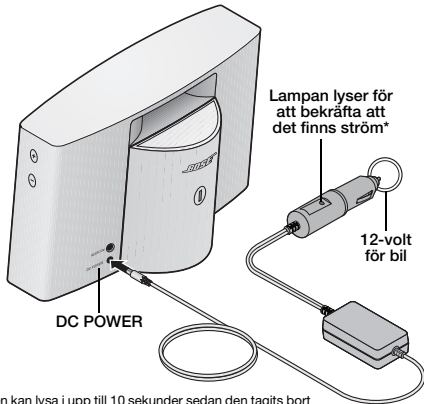

Bruksanvisning

Den här billaddaren kan användas för SoundDock® Portable- och SoundLink®-systemen. Mer information om hur du använder produkterna finns i respektive bruksanvisning. Om du vill ha service på produkten eller om du behöver kontakta Bose använder du kontaktuppgifterna som finns på garantikortet.

Om lampan blinkar med ett rött sken behöver batteriet laddas upp. Uppladdningen kan ta upp till tio timmar, oberoende av om systemet används eller inte.

WARNING! Använd inte SoundDock Portable- eller SoundLink-systemet medan du kör. Distractionen kan medföra fara för andra personer.

FÖRSIKTIGHET! Om du har billaddaren isatt under några timmar medan motorn är avstängd, kan det medföra att bilbatteriet laddas ur. Om du laddar eller spelar musik i mer än sex timmar medan billaddaren är ansluten till bilbatteriet, rekommenderar Bose att du startar motorn och kör den i tio minuter för varje ytterligare timme som du spelar musik.

*Den kan lysa i upp till 10 sekunder sedan den tagits bort från 12-voltskontakten.